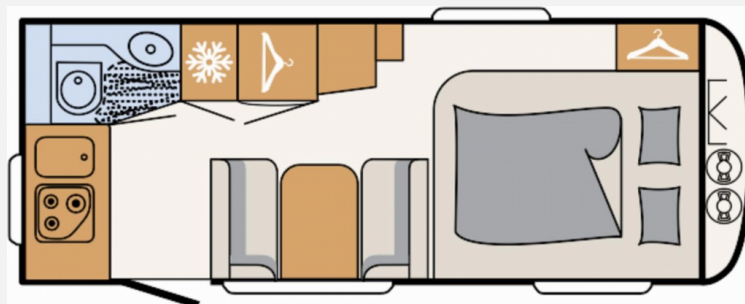

Exposé

Dethleffs c-joy 480 FSH *Dynamik*Touring*1.500 kg*

22.990,- €

MwSt. ausweisbar

Fahrzeug

Grundriss

Technische Daten

Modell-/Baujahr	2024
Anzahl Schlafplätze	3
Gesamtlänge	708 cm
Gesamtbreite	212 cm
Höhe	265 cm
Innenhöhe	198 cm
Umlaufmaß	1008 cm
Aufbaulänge	593 cm
Masse in fahrber. Zustand	1071 kg
techn. zul. Gesamtmasse	1500 kg
Zuladung	429 kg
Infrastruktur	WC
Liegeflächen	double_couch (200x160)
Kühlschrankvolumen	131 l
Gefriervolumen	15 l
Wasservorrat	44 l
Wasservorrat (ink Boiler)	5 l
Abwassertankvolumen	22 l
Polster	Timor
Farbe	weiß
	Doppel-/franz. Bett

Beschreibung

- Touring-Paket (Warmwasserversorgung, Warmluftanlage, Dachhaube, 700 x 500 mm, Fliegengittertüre)
- Dynamik-Paket (Sicherheitskupplung, Stoßdämpfer, Großer 44 l Frischwassertank, Mobiler 22 l Abwassertank, Reserveradhalterung im Gasflaschenkasten, Stauraumklappe vorne rechts 1000x420 mm)
- Wohnwelt Timor
- Zusätzliche Beleuchtung durch LED-Spots
- Ausstellbares Toilettenraumfenster
- Auflastung 1.500 kg
- Frachtkosten / Dokumente / Übergabeinspektion