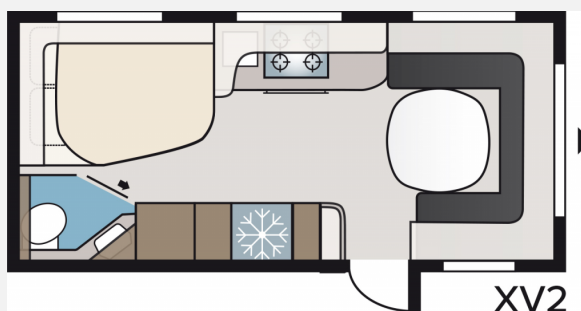

Exposé

Kabe Royal 520 XL

27.000,- €

Fahrzeug

Grundriss