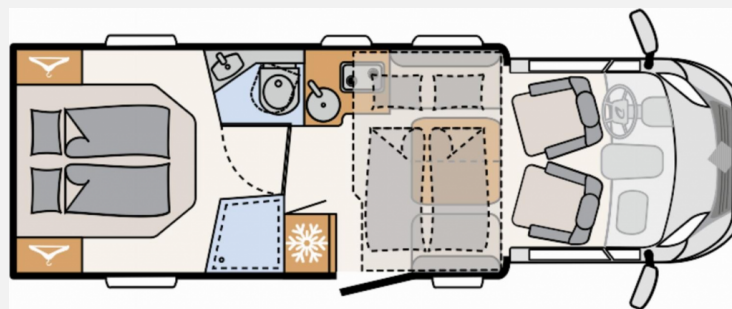

Exposé

Dethleffs Just Camp T 7052 DBL Sat/TV/Markise/Navi/
Kamera

84.990,- €

MwSt. ausweisbar

Fahrzeug

Grundriss

Technische Daten

Modell-/Baujahr	2024
Anzahl der Achsen	2
Leistung	102 KW / 140 PS
Umweltplakette	grün
Schadstoffklasse/-norm	Euro 6d
Basisfahrzeug	Citroen Jumper
Motordetails	BlueHDi 140
Getriebe	Schaltgetriebe
Antriebsart	Frontantrieb
Anzahl Schlafplätze	2
Gesamtlänge	741 cm
Gesamtbreite	233 cm
Höhe	294 cm
Innenhöhe	213 cm
Aufbauart	Teilintegriert
Masse in fahrber. Zustand	3100 kg
techn. zul. Gesamtmasse	3499 kg
Zuladung	399 kg
Infrastruktur	WC
Liegeflächen	queensbed (190x150)
Sitze mit Gurt	4
Radstand	404 cm
Kraftstoff	Diesel
Heizung	Truma Combi 4
Wasservorrat	100 l
Wasservorrat (ink Boiler)	110 l
Abwassertankvolumen	90 l
Polster	Drake
Farbe	weiß
	Doppel-/franz. Bett, Queensbett, Hubbett

Beschreibung

- Family-Paket T 7052 DBL (Ausstellfenster in der T-Haube, Wohnraumtür mit Fenster inkl. Verdunkelung und Zentralverriegelung (inkl. Fahrerhaustüre), Verdunklungsjalousien im Fahrerhaus, Panorama-Dachhaube 70 x 50 cm im Wohnraum, Light Moments: Indirekte Ambientebeleuchtung über den Dachstauschränken, Light Moments: Indirekte Wandflächen-Ambientebeleuchtung, Stauraum-Türe links)
- Paket One (Markise 4,5 m) (Automatische HD SAT Anlage 65 Twin, Flachbildschirm 22" HD TV (inkl. DVD-Player, HDMI, DVB-S2-Satellitenreceiver und terrestrischem DVB-T2-Receiver), Flachbildschirmhalter, Rückfahrkamera (Einfachkamera), Cassettenmarkise Omnistor 4,5 m (manuell))
- Chassis-Paket (LED Tagfahrlicht, Lederlenkrad und Schaltknäuf mit Ledermanschette, Fahrerhaus Klimaanlage automatisch, Multifunktionslenkrad, Armaturenbrett mit Aluminium Applikation)
- Wohnwelt Drake
- Automatische Gasflaschenumschaltung inkl. Crash Sensor, EisEx und Gasfilter
- Dethleffs Naviceiver inkl. DAB+, Truck Navigation und Vernetzung mit dem Bordcontrolpanel
- Fenster zusätzlich im Badezimmer
- Bettenbau Sitzgruppe quer
- elektrisches Hubbett über der Sitzgruppe
- Alufelge Fiat 16"