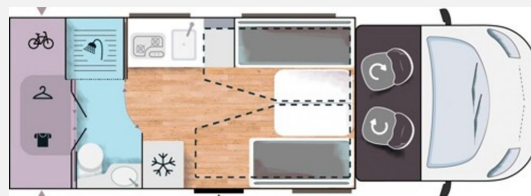

Im Internet gemachte Angaben sind unverbindlich und stellen keine zugesicherten Eigenschaften dar.

Der Verkäufer haftet nicht für Irrtümer, Eingabefehler und Daten, Übermittlungsfehler. Änderungen und Zwischenverkauf vorbehalten.

www.duerrwang.de

Irrtümer und Änderungen vorbehalten

Ausstattung

- Servolenkung, Tempomat, Rußpartikelfilter
- Außendusche
- Rückfahrkamera, TV
- Radio, Sat-Antenne, WC, Gas-Anschluss

Irrtümer und Änderungen vorbehalten

Bilder