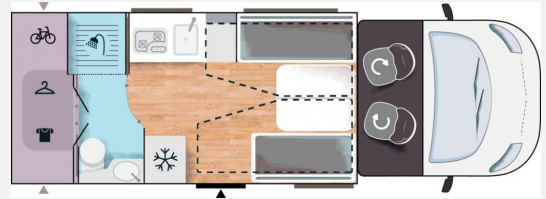

DÜRRWANG-MÖRLEIN

HYMER-CENTER-DORTMUND