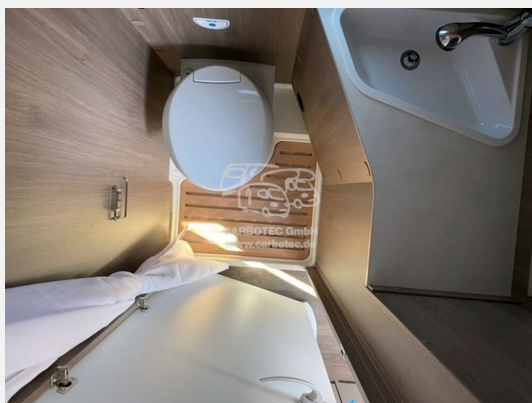

Verkäufer

CARBOTEC GmbH
Herr Stefan Faust
Karl-Liebknecht-Str. 182
15711 Königs Wusterhausen

☎ 03375 2178-0

FAX 03375 2178-29

✉ fahrzeuge@carbotec.de