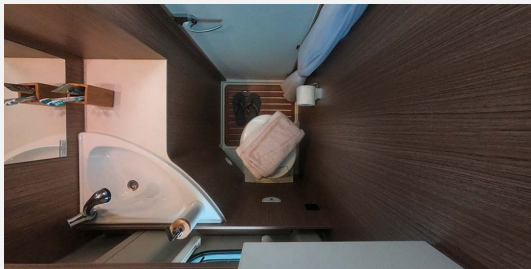

Verkäufer

Auto-Planet AG
Herr André Winter
An der Beerweinschänke 3 + 5
07554 Gera

☎ 03651 4368135

☎ 03651 4368160

✉ awinter@auto-planet.de