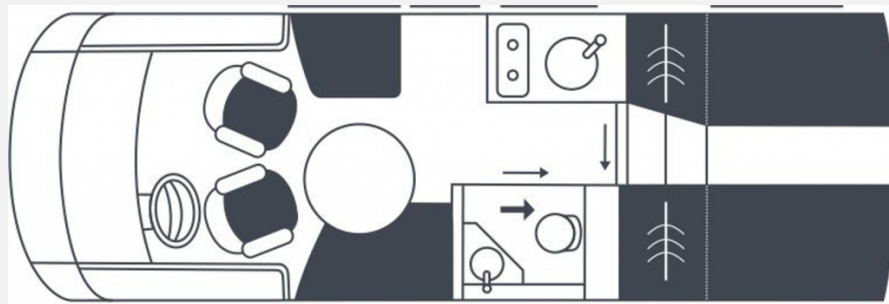

Exposé

Niesmann + Bischoff iSmove 6.9 E (527)

144.990,- €

Differenzbesteuerung gemäß §25a

Fahrzeug

Grundriss

**Technische Daten**

Modell-/Baujahr	2022
Anzahl der Achsen	2
Leistung	132 KW / 180 PS
km Stand	14994 km
Umweltplakette	grün
Schadstoffklasse/-norm	Euro 6e
Basisfahrzeug	Fiat Ducato
Motordetails	2,3 l MultiJet
Getriebe	Automatik
Antriebsart	Frontantrieb
Anzahl Schlafplätze	4
Gesamtlänge	700 cm
Gesamtbreite	228 cm
Höhe	284 cm
Aufbauart	Integriert
Masse in fahrber. Zustand	2860 kg
techn. zul. Gesamtmasse	4500 kg
Zuladung	1640 kg
Infrastruktur	WC
Sitze mit Gurt	4
Radstand	410 cm
Anhängerlast (gebremst)	2000 kg
Kraftstoff	Diesel
Heizung	Alde
Kühlschrankvolumen	106 l
Wasservorrat	200 l
Abwassertankvolumen	130 l
Ladegerät	16 A
Batterie	100 Ah
Steckdosen 230V	4
Steckdosen USB	2
Farbe	weiß
	L-Sitzgruppe
	Einzelbett, Hubbett

Beschreibung

- Multifunktionslenkrad
- Lenkrad in Leder
- Navigationsgerät
- Zentralverriegelung
- Rückfahrkamera
- Sat-Anlage
- TV-Gerät
- Solaranlage
- Lithium-Batterie
- Wechselrichter
- Kompressor Kühlschrank
- Gastank
- Fäkalientank
- Elektrisches Frontrollo
- Aldeheizung mit Wärmetauscher
- Markise
- Auflastung auf 4,5 to