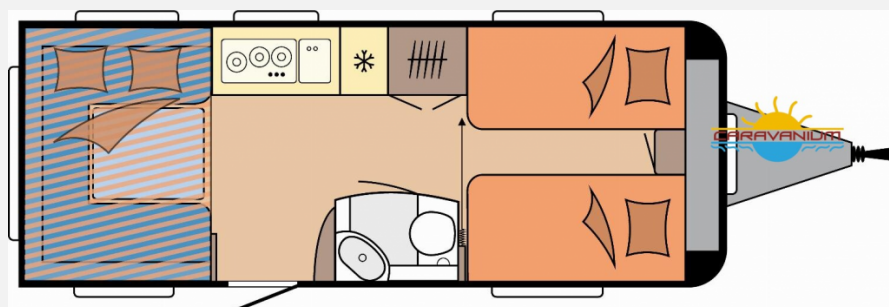

Exposé

Hobby De Luxe 515 UHL\*HUBBETT\*EINZELBETT\*

31.000,- €

MwSt. ausweisbar

Fahrzeug

Erholung und Freiheit jederzeit

Grundriss

**Technische Daten**

<b>Modell-/Baujahr</b>	2025
<b>Anzahl der Achsen</b>	1
<b>Anzahl Schlafplätze</b>	6
<b>Gesamtlänge</b>	754 cm
<b>Gesamtbreite</b>	230 cm
<b>Höhe</b>	265 cm
<b>Umlaufmaß</b>	1012 cm
<b>Aufbaulänge</b>	636 cm
<b>Masse in fahrber. Zustand</b>	1512 kg
<b>techn. zul. Gesamtmasse</b>	2000 kg
<b>Zuladung</b>	488 kg
<b>Infrastruktur</b>	WC
<b>Heizung</b>	Heizung TRUMA S-3004 mit Warmluftanlage und 12-V-Gebläse
<b>Kühlschranksvolumen</b>	133 l
<b>Gefriervolumen</b>	12 l
<b>Wasservorrat</b>	24 l
<b>Abwassertankvolumen</b>	23 l
<b>Polster</b>	Turo
<b>Steckdosen 230V</b>	6
<b>Farbe</b>	weiß
	Einzelbett, Hubbett