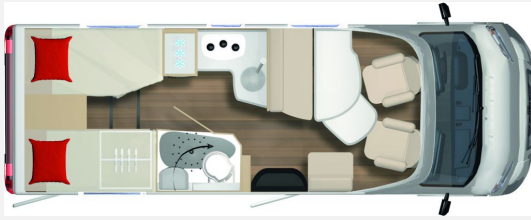

Verkäufer

Auto Conen GmbH
Herr Georg Stura
Felix-Wankel-Straße 9
52351 Düren

☎ +49 2421 953710

FAX 0240521868

✉ g.stura@ac-camping.de