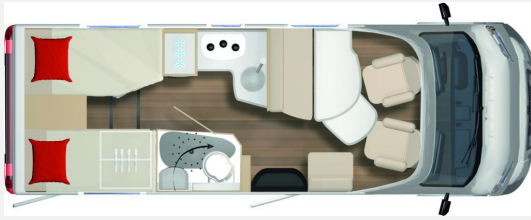

Verkäufer

Auto Conen GmbH
Herr Georg Stura
Felix-Wankel-Straße 9
52351 Düren

☎ +49 2421 953710

☎ FAX 0240521868

✉ g.stura@ac-camping.de