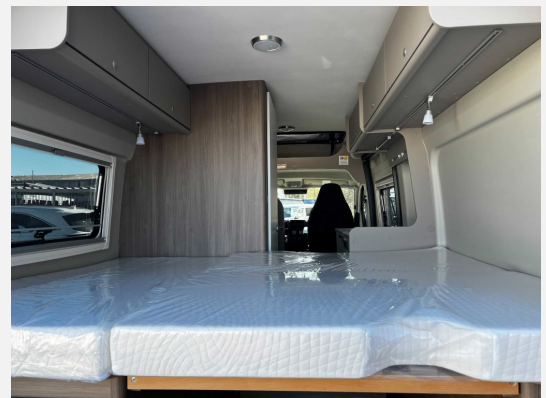

Ausstattung

- ABS, Alufelgen, Wegfahrsperre, 3. Bremsleuchte, Airbag Beifahrer
- Zentralversorgung, Markise, Insektenschutzrollo
- Verdunklungsrollo, Fliegengittertür, Remistar
- Klimaanlage FH automatisch, Umluftheizung
- 2-Flammkocher
- Warmwasser
- TV-Halter
- Grüne Feinstaubplakette, Airbag

Irrtümer und Änderungen vorbehalten

Bilder