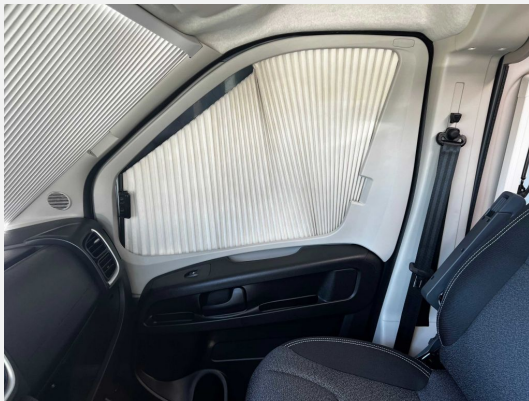

Verkäufer

Auto Conen GmbH
Herr Georg Stura
Felix-Wankel-Straße 9
52351 Düren

☎ +49 2421 953710

FAX 0240521868

✉ g.stura@ac-camping.de