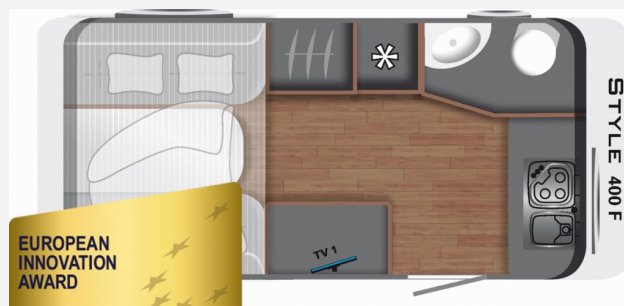

Exposé

LMC Style 400 F 1500kg Klappbett Bugküche

23.490,- €

MwSt. ausweisbar

Fahrzeug

Grundriss

Technische Daten

Modell-/Baujahr	2024
Anzahl der Achsen	1
Anzahl Schlafplätze	2
Gesamtlänge	583 cm
Gesamtbreite	232 cm
Höhe	261 cm
Innenhöhe	198 cm
Umlaufmaß	864 cm
Aufbaulänge	462 cm
techn. zul. Gesamtmasse	1500 kg
Zuladung	1461 kg
Infrastruktur	WC
Liegeflächen	double_couch (190x149)
Heizung	Truma 3004 S
Kühlschrankvolumen	131 l
Wasservorrat	44 l
Abwassertankvolumen	25 l
Polster	Fenit
Farbe	weiß
	Face-to-Face Sitzgruppe
	Doppel-/franz. Bett

Sofort verfügbar!

Wir bieten einen neuen **LMC Style 400 F** mit einem praktischen **Klappbett** und einer **Bugküche** aus dem **Modelljahr 2024**. Freundliches Eichendekor kombiniert mit feinem Salbeigrün, hellen Akzenten und einem Boden in Betonoptik machen den Style zu einem echten Hingucker.