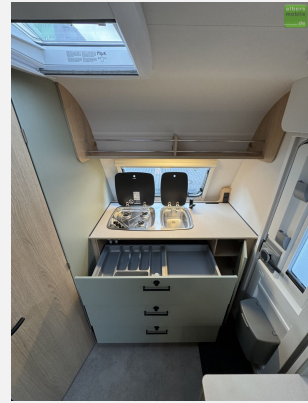

Exposé

LMC Style 400 F 1500kg Klappbett Bugküche

23.490,- €

MwSt. ausweisbar

Fahrzeug

Grundriss

Technische Daten

Modell-/Baujahr	2024
Anzahl der Achsen	1
Anzahl Schlafplätze	2
Gesamtlänge	583 cm
Gesamtbreite	232 cm
Höhe	261 cm
Innenhöhe	198 cm
Umlaufmaß	864 cm
Aufbaulänge	462 cm
techn. zul. Gesamtmasse	1500 kg
Zuladung	1461 kg
Infrastruktur	WC
Liegeflächen	double_couch (190x149)
Heizung	Truma 3004 S
Kühlschrankvolumen	131 l
Wasservorrat	44 l
Abwassertankvolumen	25 l
Polster	Fenit
Farbe	weiß
	Face-to-Face Sitzgruppe
	Doppel-/franz. Bett

Serienausstattung

- Anti-Schlingerkupplung
- Ausstellfenster (Küche)
- Serviceklappe hinten rechts
- Dachhaube 280 x 280 mm (Waschraum)
- Flaschenkastendeckel mit Aufsteller
- Dreiflammenkocher mit integrierter Spüle
- Kühlschrank 132 l
- Gasheizung 3004 S
- Waschbecken
- Kassetten-Toilette
- Zentrale Abwasserführung
- Frischwassertank 44 l
- Schubladen mit Selbsteinzug und Softclose
- Wohnraumbeleuchtung LED
- Beleuchtete Dachhaube über Sitzgruppe
- Rauchmelder
- Lesespots in Sitzgruppe und Bett
- Unterboden aus XPS-Schaum und PU-Leisten
- GFK-Unterboden, -Bug, -Dach und -Heck

Irrtümer und Änderungen vorbehalten

Ausstattung

- Antischlingerkupplung
- GFK-Dach
- Standheizung Fahrerhaus
- Kompressor-Kühlschrank, 3-Flammkocher

Irrtümer und Änderungen vorbehalten

Bilder

INTER CARAVANING