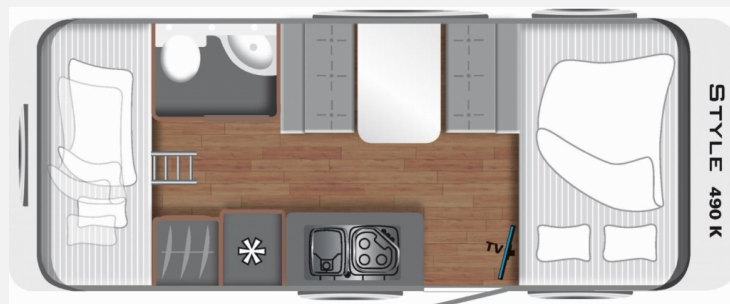

Exposé

LMC Style 490 K Etagenbetten 1700kg Dusche

25.990,- €

MwSt. ausweisbar

Fahrzeug

Grundriss

Technische Daten

Modell-/Baujahr	2024
Anzahl der Achsen	1
Anzahl Schlafplätze	5
Gesamtlänge	716 cm
Gesamtbreite	233 cm
Höhe	261 cm
Innenhöhe	198 cm
Umlaufmaß	990 cm
Aufbaulänge	588 cm
techn. zul. Gesamtmasse	1700 kg
Zuladung	509 kg
Infrastruktur	WC
Liegeflächen	double_couch (208x135) bunk_bed (212x81+ 208x74)
Heizung	Heizung 3004 S
Kühlschrankvolumen	131 l
Wasservorrat	44 l
Abwassertankvolumen	25 l
Polster	Wohnwelt Fenit
Farbe	weiß
	Face-to-Face Sitzgruppe
	Doppel-/franz. Bett, Etagenbett

Sofort verfügbar!

UVP des Herstellers: 28.715,00

Wir bieten einen neuen **LMC Style 490 K** mit einem Doppelbett im Bug und Etagenbetten im Heck bei bis zu **5 Schlafplätzen** aus dem **Modelljahr 2024**. Freundliches Eichendekor kombiniert mit feinem Salbeigrün, hellen Akzenten und einem Boden in Betonoptik machen den Style zu einem echten Hingucker. Neben dem modernen, skandinavischen Charme bietet der flexible Allrounder folgende TOP-Ausstattung:

- Auflastung auf 1.700 kg
- Ausstellfenster Waschraum (Milchglas)
- Polster Fenit

Dusch-Paket

- Duscharmatur
- Duschvorhang mit Schiene
- Duschwanneneinlage aus Holz
- Duschwanne

Style-Paket

- Vorbereitung TV-Platz
- Vorzeltleuchte LED
- Deichselabdeckung
- Reserveradhalterung im Flaschenkasten
- Fliegenschutztür
- LED-Ambientebeleuchtung
- Therme für Warmwasserversorgung
- Umluftanlage 230 V
- Eingangstür mit Fenster, einteilig inkl. Abfalleimer
- Abwassertank 25 l rollbar
- Frischwassertankanzeige
- 2x USB-Steckdose für Stromschiene
- Dachverstärkung inkl. Vorbereitung für Klimaanlage
- Stützrad mit Stützlastanzeige
- Stabilformstützen inkl. Big Feet
- Dachhaube 960 x 655 mm