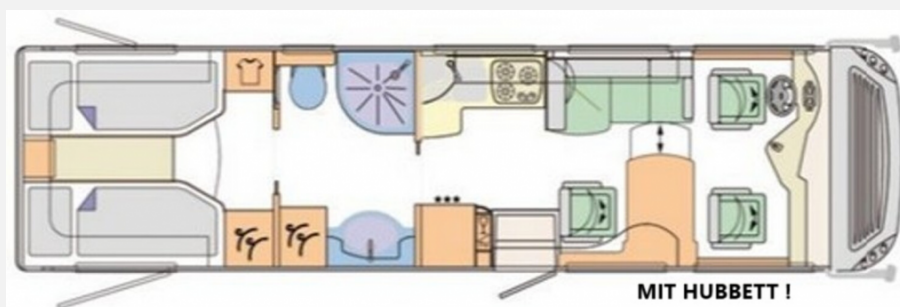

Exposé

Concorde Charisma 890 LS - Iveco Eurocargo

139.800,- €

Differenzbesteuerung gemäß §25a

Fahrzeug

Grundriss

Technische Daten

Modell-/Baujahr	2010
Erstzulassung	23.03.2010
Leistung	160 KW / 217 PS
km Stand	88000 km
Umweltplakette	grün
Schadstoffklasse/-norm	Euro 4
Basisfahrzeug	Iveco Eurocargo
Motordetails	5.9 l
Getriebe	Automatik
Anzahl Schlafplätze	4
Gesamtlänge	909 cm
Gesamtbreite	238 cm
Höhe	343 cm
Aufbauart	Integriert
Masse in fahrber. Zustand	5650 kg
techn. zul. Gesamtmasse	7490 kg
Zuladung	1840 kg
Infrastruktur	WC
Liegeflächen	Einzelbett (2x 200x85) Hubbett (198x132)
Sitze mit Gurt	4
Kraftstoff	Diesel
Heizung	ALDE
Farbe	weiß
	Einzelbett, Hubbett

Beschreibung

- ID-Nr.: ZCFA80G1402562008
- FAHRZEUG MIT EINZELBETTEN (umbaubar zum Doppelbett), HUBBETT UND MITTELSITZGRUPPE (BARVERSION)!
- Doppelboden, Anhängerkupplung, Motorradschiene, Markise
- Fahrerhausverdunkelung, Klimaanlage Fahrerhaus
- Dach-Klimaanlage
- Automatische SAT-Anlage, TV im Wohnraum, TV im Schlafrum, Radio, Rückfahrkamera
- Lithium-Batterie (2 x 100Ah), Solar
- GEBRAUCHTFAHRZEUG! Trotz aller Mühe und Sorgfalt sind Fehler in dieser spezifischen Fahrzeugbeschreibung nicht ausgeschlossen. Die Beschreibung dient lediglich der allgemeinen Identifizierung des Wagens und stellt keinen Vertragsbestandteil im rechtlichen Sinne dar. Ausschlaggebend sind einzig und allein die Vereinbarungen im Kaufvertrag. Den genauen Ausstattungsumfang erhalten Sie von Ihrem Verkaufsberater vor Ort!
- SCHAUTAG: Samstags und Sonntags 11-16 Uhr! (Innenbesichtigung der Fahrzeuge möglich) -Sonntags: keine Beratung / kein Verkauf-