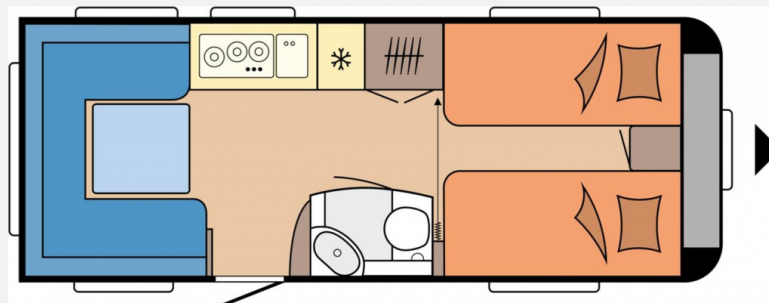

Exposé

Hobby De Luxe 540 UL Ab 2,99% Finanzieren

27.190,- €

MwSt. ausweisbar

Fahrzeug

Grundriss

Technische Daten

Modell-/Baujahr	2024
Anzahl der Achsen	1
Anzahl Schlafplätze	4
Gesamtlänge	730 cm
Gesamtbreite	230 cm
Höhe	264 cm
Innenhöhe	195 cm
Umlaufmaß	988 cm
Aufbaulänge	611 cm
Masse in fahrber. Zustand	1393 kg
techn. zul. Gesamtmasse	1800 kg
Zuladung	407 kg
Infrastruktur	WC
Liegeflächen	Einzelbett (2x193x82)
Heizung	Truma S-3004
Kühlschrankvolumen	133 l
Gefriervolumen	12 l
Wasservorrat	47 l
Wasservorrat (ink Boiler)	52 l
Abwassertankvolumen	23 l
Polster	Turo
Steckdosen 230V	6
Farbe	weiß
	Einzelbett