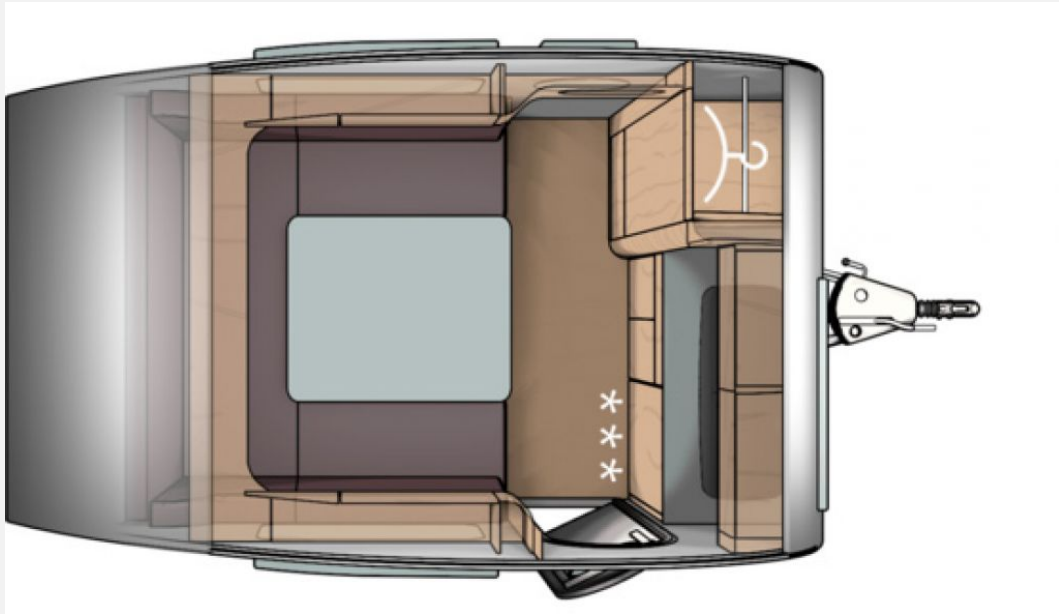

Exposé

T@b BASIC 320 sehr gepflegt

13.490,- €

MwSt. ausweisbar

Fahrzeug

Technische Daten

Modell-/Baujahr	2024
Erstzulassung	15.04.2024
Anzahl Schlafplätze	2
Gesamtlänge	517 cm
Gesamtbreite	201 cm
Höhe	244 cm
Innenhöhe	182 cm
Aufbaulänge	340 cm
techn. zul. Gesamtmasse	850 kg
Infrastruktur	Küche
Liegeflächen	Heck (175x200)
Wasservorrat	20 l
Steckdosen 230V	2
Steckdosen USB	1
Vorbesitzer	1
	TÜV neu, Gasprüfung neu, Dichtigkeitsprüfung neu

Ausstattung

- Serviceklappe 34,9 x 29,6 cm, Heck rechts
- Insektenschutztür
- Verdunkelungsrollo und Fliegenschutzrollo an den Fenstern
- Polster: OCEAN SPRAY
- Kühlschrank 60 Liter, inkl. Gefrierfach
- Stabilisator-Sicherheits-Kupplung, Auflastung auf 850 kg*** (850 kg-Fahrwerk)