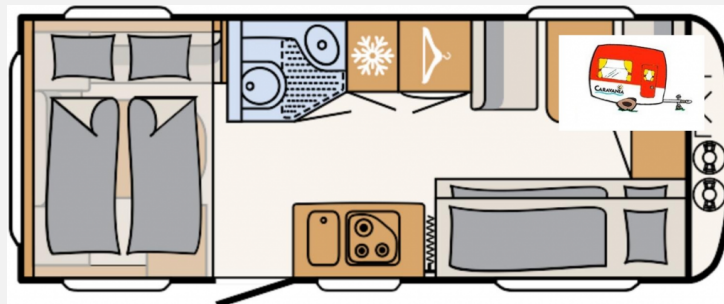

SYSCARA®

Grundriss

Technische Daten

Modell-/Baujahr	2023
Anzahl der Achsen	1
Anzahl Schlafplätze	7
Gesamtlänge	756 cm
Gesamtbreite	230 cm
Höhe	271 cm
Innenhöhe	208 cm
Umlaufmaß	1040 cm
Aufbaulänge	623 cm
Masse in fahrber. Zustand	1429 kg
techn. zul. Gesamtmasse	1800 kg
Zuladung	371 kg
Infrastruktur	WC
Liegeflächen	bunk_bed (200x75) Hubbett (200x145)
Polster	Blue Lagoon
Steckdosen 230V	6
Steckdosen 12V	1
Steckdosen USB	3
Farbe	weiß
	Etagenbett, Hubbett

Beschreibung

- Touring-Paket (Warmwasserversorgung, Warmluftanlage, Dachhaube Heki II inkl. Baldachin beleuchtet, Fliegengittertüre)
- Wohnwelt Blue Lagoon
- Einbau Klimaanlage vorbereitet
- Vorbereitung für Flachbildschirm (Antennenkabel und TV-Halter)
- Indirekte Beleuchtung
- Stabilformstützen inkl. großflächige Abstützfüße
- Duschausstattung inkl. Duscharmatur und -vorhang
- Ausstellbares Toilettenraumfenster
- Auflastung 1.800 kg (inkl. Stahlrad 195 R14 C LI106)
- Vollgummi-Stützrad mit Stützlastanzeige
- Sonderabschreibung aus Rücklagenpool, sofern noch möglich
- Noch mit dunklem Holz innen