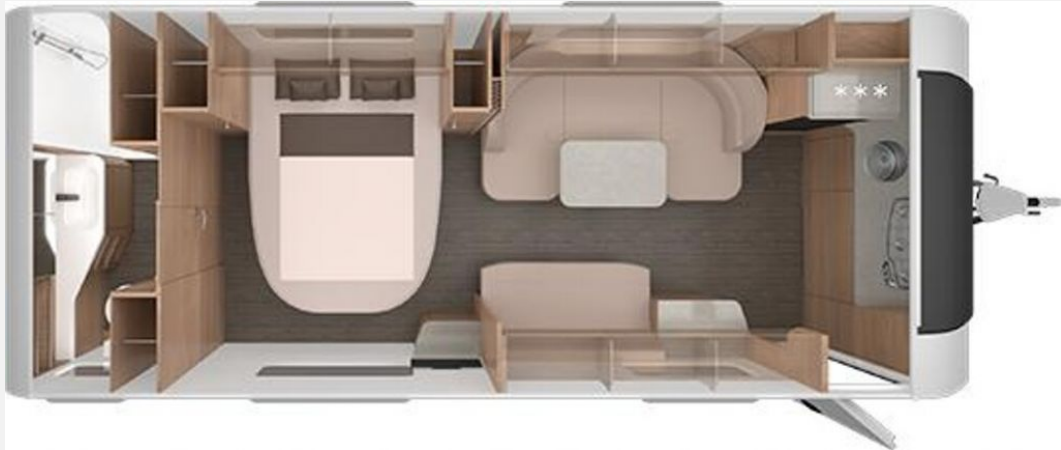

Kein Logo
vorhanden

Exposé

Knaus Südwind 60 YEARS 650 PXB

34.399,- €

Differenzbesteuerung gemäß §25a

Fahrzeug