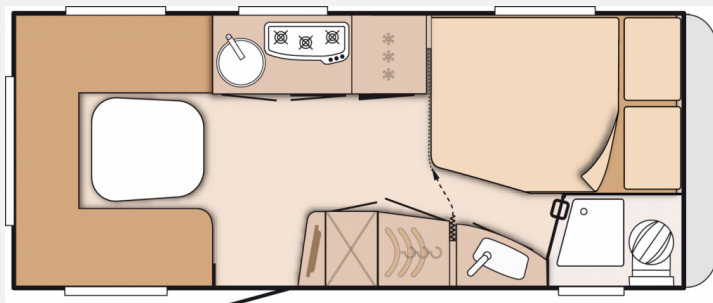

Exposé

Knaus Sport 500 FU

12.990,- €

Differenzbesteuerung gemäß §25a

Fahrzeug

Grundriss

Technische Daten

Modell-/Baujahr	2009
Erstzulassung	22.05.2009
TÜV	03/2025
Anzahl Schlafplätze	4
Gesamtlänge	720 cm
Gesamtbreite	230 cm
Höhe	260 cm
Aufbaulänge	600 cm
techn. zul. Gesamtmasse	1500 kg
Infrastruktur	WC
Liegeflächen	double_couch (200x140)
Farbe	weiß
	Doppel-/franz. Bett

Beschreibung

- Sackmarkise
- Fahrradträger
- Therme elektrisch
- 3 Flammenkocher
- Mikrowelle
- Trumatic Heizung
- Verdunkelungs- und Insektenrollo im Bad

Irrtümer und Änderungen vorbehalten

Ausstattung

- Antischlingerkupplung, Servolenkung
- Mikrowelle
- Vorzelt