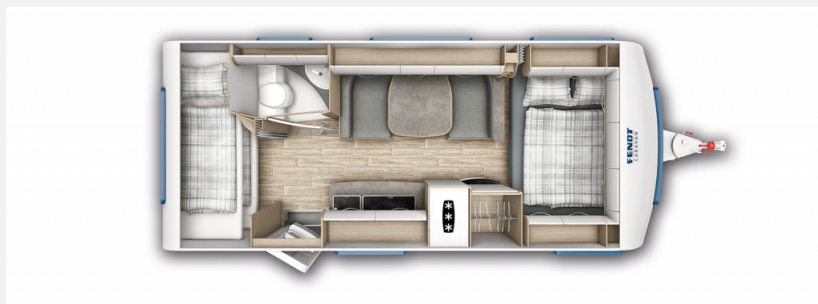

Exposé

Fendt Bianco Selection 515 SKM

32.440,- €

MwSt. ausweisbar

Fahrzeug

Grundriss

Technische Daten

Modell-/Baujahr	2025
verfügbar ab	28.03.2025
Anzahl der Achsen	1
Anzahl Schlafplätze	5
Gesamtlänge	751 cm
Gesamtbreite	232 cm
Höhe	266 cm
Innenhöhe	198 cm
Masse in fahrber. Zustand	1463 kg
techn. zul. Gesamtmasse	2000 kg
Zuladung	537 kg
Infrastruktur	Küche WC
Liegeflächen	Bug (140x208) Heck (2x 80 x 210) Mitte (96 x 195)
Wasservorrat	25 l
Farbe	weiß
	Seitensitzgruppe
	Doppelbett quer

Beschreibung

- Fendt Bianco Selection 515 SKM
-
- 2.000 kg AAA Fahrwerk, Bereifung, Alufelgen schwarz poliert
- Fliegenschutztüre
- TV-Halter „Sky“ mit Gelenkarm
- Spannbettuch Einzel- /franz.Betten
- Deko-Paket
- Zulassungsdokumente
- Frachtkosten