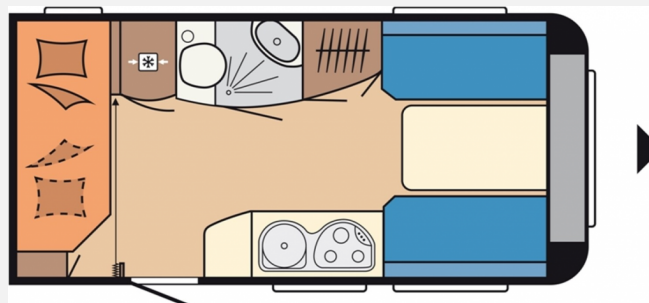

Exposé

Hobby De Luxe 420 KB

12.900,- €

MwSt. ausweisbar

Fahrzeug

Grundriss

Technische Daten

Modell-/Baujahr	2012
Erstzulassung	06.11.2013
TÜV	11/2025
Anzahl Schlafplätze	2
Gesamtlänge	620 cm
Gesamtbreite	230 cm
Höhe	259 cm
Umlaufmaß	878 cm
Aufbaulänge	500 cm
Masse in fahrber. Zustand	1089 kg
techn. zul. Gesamtmasse	1350 kg
Zuladung	261 kg
Infrastruktur	WC
Heizung	Truma Therme
Kühlschrankvolumen	140 l
Wasservorrat	25 l
Abwassertankvolumen	22 l
Farbe	weiß
	Etagenbett