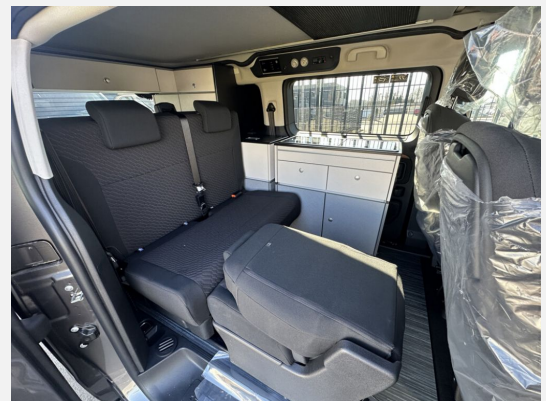

Beschreibung

- Basaltgrau metallic
- Toyota Safety Sense (Pre-Collisions System inkl. Fußgängererkennung, Spurhalteassistent, Fernlichtassistent, Verkehrsschilderererkennung, Adaptive Geschwindigkeitsregelanlage (ACC), Multi-Information-Display in Farbe)
- Comfort-Paket (17"-Leichtmetallfelgen mit Bereifung, Anhängerkupplung abnehmbar und abschließbar, inkl. 13-poligem Kabelsatz, Rückfahrkamera inkl. 180° Birdview-Funktion, Smart-Key-System, Türgriffe in Wagenfarbe mit Chrom-Einlagen, 2. Schlüssel für die Funkfernbedienung)
- Business Paket (Xenon Scheinwerfer, Toyota Pro Touch&Go Navigationssystem inkl. DAB)
- Standheizung mit Wandbedienpanel
- Panorama-View Aufstelldach in Wagenfarbe
- 16L Kühlbox im Heckschrank
- Schwanenhalsleuchten mit USB Anschluss
- Gasabsperrentil Butangasflaschen
- Lichtpaket

Im Internet gemachte Angaben sind unverbindlich und stellen keine zugesicherten Eigenschaften dar.

Der Verkäufer haftet nicht für Irrtümer, Eingabefehler und Daten, Übermittlungsfehler. Änderungen und Zwischenverkauf vorbehalten.

www.duerrwang.de

Irrtümer und Änderungen vorbehalten

Ausstattung

- Lederlenkrad, Fernlichtassistent, Spurhalteassistent, Servolenkung, Tempomat, Zentralverriegelung, Rußpartikelfilter
- Navigationssystem, Rückfahrkamera
- Radio, Radio DAB

Irrtümer und Änderungen vorbehalten

Bilder