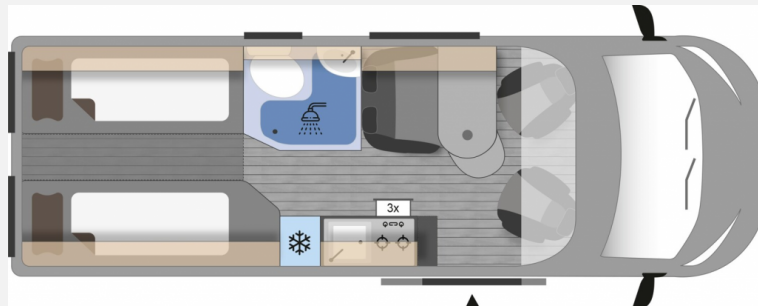

## Clever Runner 636 Black Edition

**66.736,- €**

MwSt. ausweisbar

Fahrzeug

Grundriss

**Technische Daten**

<b>Modell-/Baujahr</b>	2025
<b>Anzahl der Achsen</b>	2
<b>Leistung</b>	103 KW / 140 PS
<b>km Stand</b>	25 km
<b>Umweltplakette</b>	grün
<b>Schadstoffklasse/-norm</b>	Euro 6d
<b>Basisfahrzeug</b>	Fiat Ducato
<b>Motordetails</b>	2,2l Multijet
<b>Getriebe</b>	Schaltgetriebe
<b>Antriebsart</b>	Frontantrieb
<b>Anzahl Schlafplätze</b>	2
<b>Gesamtlänge</b>	636 cm
<b>Gesamtbreite</b>	205 cm
<b>Höhe</b>	264 cm
<b>Innenhöhe</b>	190 cm
<b>Aufbauart</b>	Campervan
<b>Masse in fahrber. Zustand</b>	2981 kg
<b>techn. zul. Gesamtmasse</b>	3500 kg
<b>Zuladung</b>	519 kg
<b>Infrastruktur</b>	WC
<b>Liegeflächen</b>	Einzelbett (186/202x80)
<b>Sitze mit Gurt</b>	2
<b>Radstand</b>	404 cm
<b>Anhängerlast (gebremst)</b>	2500 kg
<b>Anhängerlast (ungebremst)</b>	750 kg
<b>Kraftstoff</b>	Diesel
<b>Heizung</b>	Truma Combi 4
<b>Kühlschrankvolumen</b>	90 l
<b>Gefriervolumen</b>	7 l
<b>Wasservorrat</b>	80 l
<b>Abwassertankvolumen</b>	90 l
<b>Ladegerät</b>	16 A
<b>Batterie</b>	100 Ah
<b>Polster</b>	Stoff Grau Leder
<b>Steckdosen 230V</b>	2
<b>Steckdosen 12V</b>	1
<b>Steckdosen USB</b>	1
<b>Farbe</b>	grau