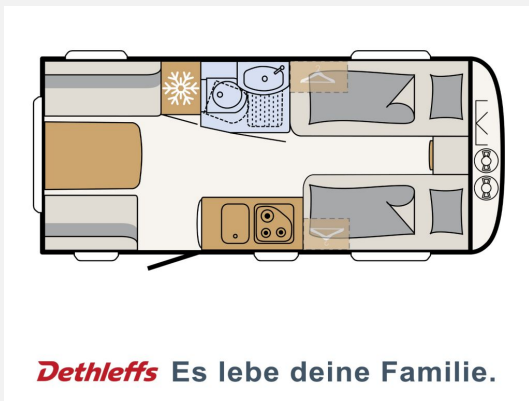

Dethleffs Es lebe deine Familie.