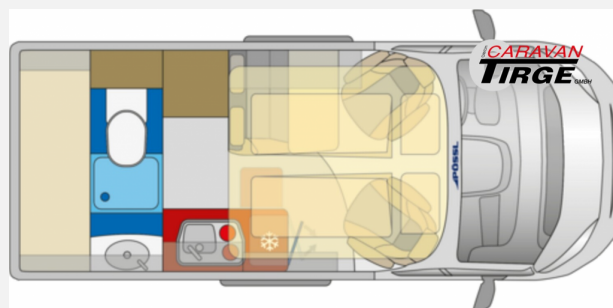

Kein Logo
vorhanden

Exposé

Pössl Vario 545 Fiat 140 PS

79.744,- €

MwSt. ausweisbar

Fahrzeug

Grundriss