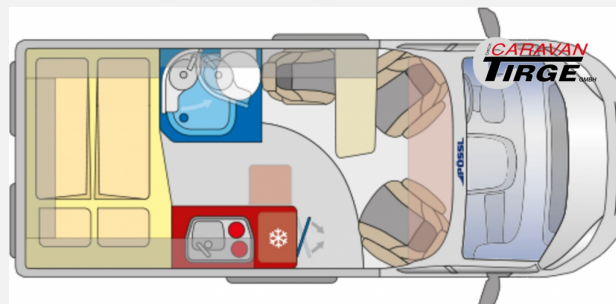

Kein Logo
vorhanden

Exposé

Pössl Summit Shine 540 Fiat 140 PS

69.222,- €

MwSt. ausweisbar

Fahrzeug

Grundriss