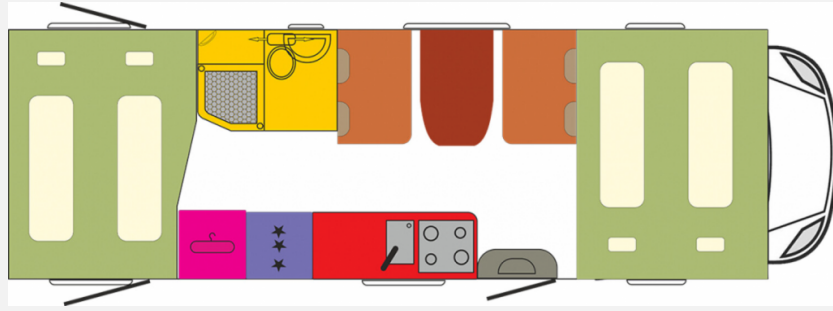

Exposé

Soma Camp A 700 HB

74.800,- €

MwSt. ausweisbar

Fahrzeug

Grundriss

Technische Daten

Modell-/Baujahr	2023
Erstzulassung	03.05.2024
Leistung	118 KW / 160 PS
km Stand	8300 km
Umweltplakette	grün
Schadstoffklasse/-norm	Euro 6d-Temp
Basisfahrzeug	Fiat Ducato
Getriebe	Schaltgetriebe
Antriebsart	Frontantrieb
Anzahl Schlafplätze	6
Gesamtlänge	743 cm
Gesamtbreite	230 cm
Höhe	323 cm
Aufbauart	Alkoven
techn. zul. Gesamtmasse	4000 kg
Infrastruktur	WC
Liegeflächen	double_couch (210x162/141) alcoven_bed (210x145)
Sitze mit Gurt	6
Anhängerlast (gebremst)	2000 kg
Anhängerlast (ungebremst)	750 kg
Kraftstoff	Diesel
Heizung	Truma Combi 6
Farbe	weiß
	Mittelsitzgruppe
	Doppel-/franz. Bett, Alkovenbett