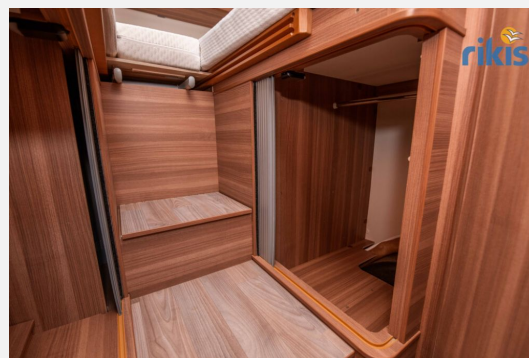

Verkäufer

Rikis Wohnmobile
Ihr Team von Rikis Wohnmobile
Ketzlerweg 3
67105 Schifferstadt

☎ 06235/4490120

FAX 06235/4490190

✉ verkauf@rikis.de