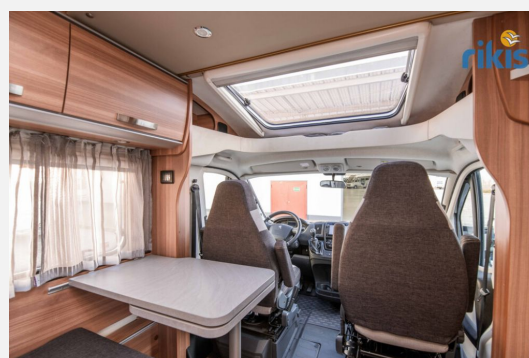

Verkäufer

Rikis Wohnmobile
Ihr Team von Rikis Wohnmobile
Ketzlerweg 3
67105 Schifferstadt

☎ 06235/4490120

FAX 06235/4490190

✉ verkauf@rikis.de