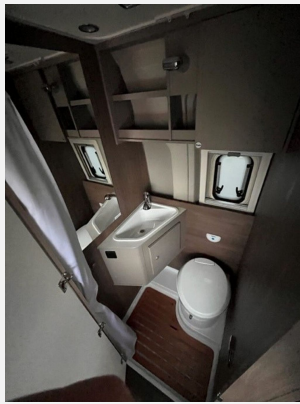

DÜRRWANG-MÖRLEIN

HYMER-CENTER-DORTMUND