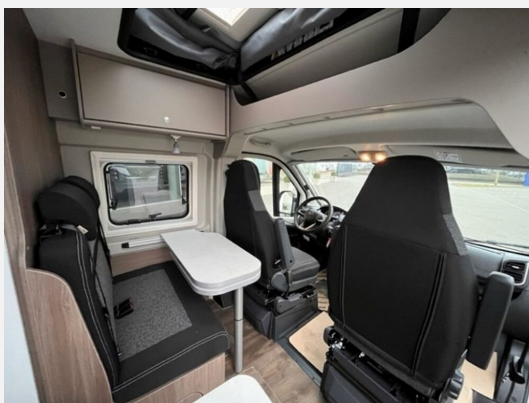

Beschreibung

- Fiat Ducato 3.500 kg — 2.2 Multijet — 103 kW — 140 PS Euro 6 — 8-Gang-Automatikgetriebe
- Chassisfarbe Lanzarote Grau
- Rahmenfenster
- Aufstelldach Schwarz
- Fahrradträger 2-fach (Schwarz)
- Holzrost in der Dusche
- Kabelvorbereitung für Solaranlage
- Heizung Combi 6 E (mit Elektroheizstab) — digitales Bedienpanel
- Digital Paket (Klimaanlage Fahrerhaus Automatik inkl. Pollenfilter, Induktive Smartphone-Ladefunktion, 10" Radio und Navigationssystem (DAB+), Digitale Instrumentenanzeige als 7" TFT-Farbdisplay, Rückfahrkamera mit dynamischen Parklinien)
- inklusive Aktion 2025

Im Internet gemachte Angaben sind unverbindlich und stellen keine zugesicherten Eigenschaften dar.

Der Verkäufer haftet nicht für Irrtümer, Eingabefehler und Daten, Übermittlungsfehler. Änderungen und Zwischenverkauf vorbehalten.

www.duerrwang.de

Irrtümer und Änderungen vorbehalten

Ausstattung

- Servolenkung, Tempomat, Zentralverriegelung, Rußpartikelfilter
- Markise
- Navigationssystem, Rückfahrkamera
- Isofix, Allwetterreifen, Radio, Radio DAB, Kompressor Kühlschrank, WC, Fahrradträger

Irrtümer und Änderungen vorbehalten

Bilder