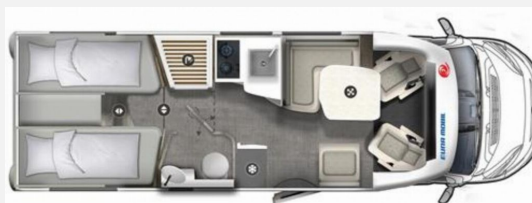

Irrtümer und Änderungen vorbehalten

Ausstattung

- Lederlenkrad, Notbremsassistent, Spurhalteassistent, Verkehrszeichenerkennung, Regensensor, Servolenkung, Tempomat, Multifunktionslenkrad, Zentralverriegelung, Rußpartikelfilter
- Doppelboden, GFK-Dach, Heckgarage
- Außendusche
- Android Auto, Apple CarPlay, Navigationssystem, Rückfahrkamera
- Lichtsensor
- Isofix, Radio, Radio DAB, Lithium-Batterie, Seperate Dusche, WC, Gas-Anschluss

Irrtümer und Änderungen vorbehalten

Bilder