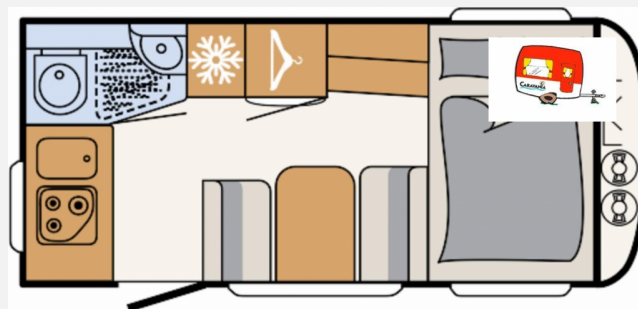

Exposé

Dethleffs c-joy 420 QSH

22.081,- €

MwSt. ausweisbar

Fahrzeug

SYSCARA®

Grundriss