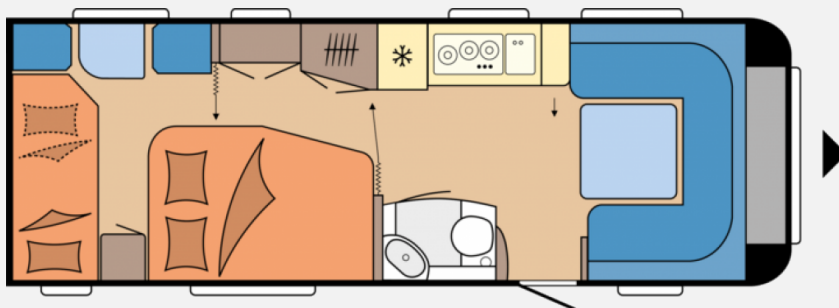

Exposé

Hobby Prestige 650 KFU >>>Weekly Deal

32.900,- €

MwSt. ausweisbar

Fahrzeug

Grundriss

Technische Daten

Modell-/Baujahr	2023
Anzahl der Achsen	2
Anzahl Schlafplätze	4
Gesamtlänge	838 cm
Gesamtbreite	250 cm
Höhe	263 cm
Innenhöhe	195 cm
Umlaufmaß	1092 cm
Aufbaulänge	721 cm
Masse in fahrber. Zustand	1710 kg
techn. zul. Gesamtmasse	1900 kg
max. Auflastung	190 kg
Liegeflächen	Bug (199x139/ 115) Heck (223x150/ 130)
Steckdosen 230V	9

Beschreibung

- Auflastung 1900 kg auf 2.200 kg
 - Vorbereitung Dachklimaanlage
 - USB-Doppelladesteckdose mit 2 Kinderbettleuchten
 - Fernsehgehlenkhalter
- Ausstellungsfahrzeug Modell 2023, ungenutzt und ohne Erstzulassung
Irrtümer und Änderungen vorbehalten