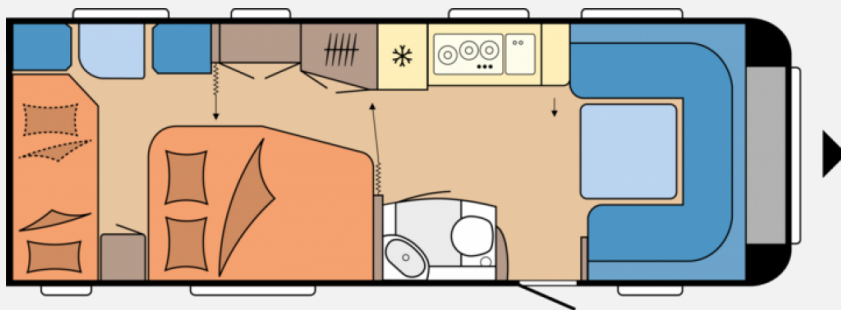

Exposé

Hobby Prestige 650 KFU >>>Weekly Deal

32.900,- €

MwSt. ausweisbar

Fahrzeug

Grundriss

Technische Daten

Modell-/Baujahr	2023
Anzahl der Achsen	2
Anzahl Schlafplätze	4
Gesamtlänge	838 cm
Gesamtbreite	250 cm
Höhe	263 cm
Innenhöhe	195 cm
Umlaufmaß	1092 cm
Aufbaulänge	721 cm
Masse in fahrber. Zustand	1710 kg
techn. zul. Gesamtmasse	1900 kg
max. Auflastung	190 kg
Liegeflächen	Bug (199x139/ 115) Heck (223x150/ 130)
Steckdosen 230V	9

Beschreibung

- Auflastung 1900 kg auf 2.200 kg
 - Vorbereitung Dachklimaanlage
 - USB-Doppelladesteckdose mit 2 Kinderbettleuchten
 - Fernsehgelenkhalter
- Ausstellungsfahrzeug Modell 2023, ungenutzt und ohne Erstzulassung
- Irrtümer und Änderungen vorbehalten