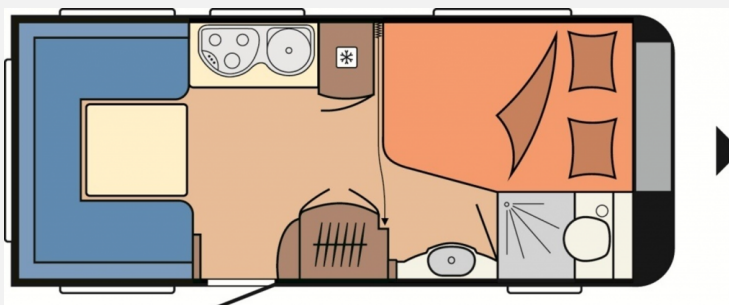

Exposé

Hobby Excellent 495 UFe

16.900,- €

Differenzbesteuerung gemäß §25a

Fahrzeug

Grundriss

Technische Daten

Modell-/Baujahr	2015
Erstzulassung	04.05.2015
TÜV	03/2027
Anzahl der Achsen	1
Anzahl Schlafplätze	4
Gesamtlänge	677 cm
Gesamtbreite	230 cm
Höhe	259 cm
Umlaufmaß	920 cm
Aufbaulänge	558 cm
Masse in fahrber. Zustand	1295 kg
techn. zul. Gesamtmasse	1600 kg
Zuladung	305 kg
Infrastruktur	WC
Heizung	Truma S-3004
Wasservorrat	25 l
Polster	Stoff/Leder-Kombination
Farbe	weiß
	Doppel-/franz. Bett

Beschreibung

- Auflastung Einachser auf 1.600 kg
 - Truma Mover smart M
- Irrtümer und Änderungen vorbehalten

Ausstattung

- elektr. Rangierhilfe
- Irrtümer und Änderungen vorbehalten

Bilder

Verkäufer

Camperhuus
Herr Sebastian Audorf
Büsumer Str. 65-67
24768 Rendsburg