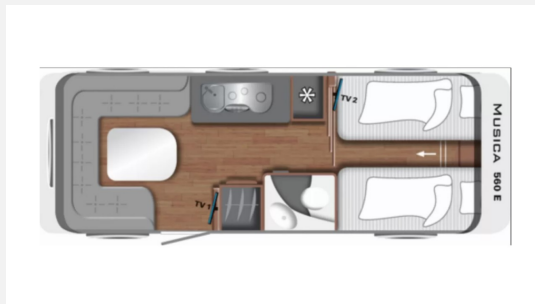

Exposé

LMC Musica 560 E

29.900,- €

Fahrzeug

Grundriss

Technische Daten

Modell-/Baujahr	2020
Anzahl Schlafplätze	6
Gesamtlänge	7790 cm
Gesamtbreite	2326 cm
Höhe	2626 cm
techn. zul. Gesamtmasse	2000 kg
Infrastruktur	WC Küche
	Rundsitzgruppe
	Einzelbett, Aufstelldach (Doppelbett)

Ausstellfenster Waschraum mit Milchglas

Aufstelldach mit einer Liegefläche von 234 x 133cm (siehe Bilder)

Klimaanlage Truma Staukastenklima Saphir Comfort

Zusätzliche Serviceklappe hinten links

DuoControl mit Crash-Sensor

Elektro und Gasversorgung, Außensteckdose 230VV, 12V, TV, Gas

Alufelge 17" schwarz glänzend

Mover Truma SX

Exklusiv Paket Musica: Eingangstüre mit Fenster einteilig incl. Abfalleimer, Fliegenschutztüre, Therme für Warmwasserversorgung.