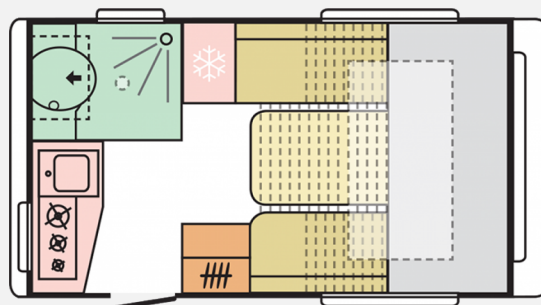

## Adria Action 391 PH

**19.900,- €**

Differenzbesteuerung gemäß §25a

Fahrzeug

Grundriss

**Technische Daten**

<b>Modell-/Baujahr</b>	2020, 2020
<b>Erstzulassung</b>	19.05.2020
<b>Anzahl der Achsen</b>	1
<b>Anzahl Schlafplätze</b>	4
<b>Gesamtlänge</b>	597 cm
<b>Gesamtbreite</b>	220 cm
<b>Höhe</b>	255 cm
<b>Innenhöhe</b>	195 cm
<b>Aufbaulänge</b>	431 cm
<b>Leergewicht</b>	980 kg
<b>Masse in fahrber. Zustand</b>	1070 kg
<b>techn. zul. Gesamtmasse</b>	1300 kg
<b>Liegeflächen</b>	Bug (208x150) Bug (200x120)
<b>Wasservorrat</b>	50 l
<b>Abwassertankvolumen</b>	20 l
<b>Vorbesitzer</b>	2
	TÜV neu, Gasprüfung neu
	Mittelsitzgruppe
	Doppelbett quer