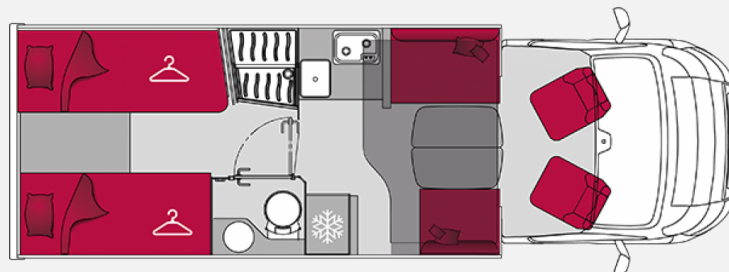

Exposé

Pilote Pacific P720FGJ Spring Edition Limitierte Sonderedition

81.490,- €

MwSt. ausweisbar

Fahrzeug

Grundriss

Technische Daten

Modell-/Baujahr	2025
Anzahl der Achsen	2
Leistung	103 KW / 140 PS
km Stand	50 km
Umweltplakette	grün
Schadstoffklasse/-norm	Euro 6e
Basisfahrzeug	Fiat
Motordetails	2,2 l 140PS; Euro 6 E
Getriebe	Automatik
Antriebsart	Frontantrieb
Anzahl Schlafplätze	4
Gesamtlänge	720 cm
Gesamtbreite	230 cm
Höhe	285 cm
Innenhöhe	200 cm
Aufbauart	Teilintegriert
techn. zul. Gesamtmasse	3500 kg
Infrastruktur	Küche WC
Liegeflächen	Einzelbett (80x200) Einzelbett (80x190) Hubbett (125x200)
Sitze mit Gurt	4
Anhängerlast (gebremst)	2000 kg
Anhängerlast (ungebremst)	750 kg
Kraftstoff	Diesel
Heizung	TRUMA Combi Diesel 6E
Kühlschrankvolumen	133 l
Wasservorrat	130 l
Abwassertankvolumen	95 l
Polster	Borea (Sonderpolster)
	Face-to-Face Sitzgruppe
	Einzelbett, Hubbett