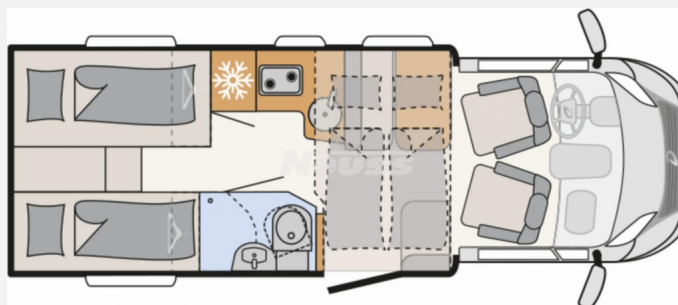

Exposé

Dethleffs Trend T 6817 EB

91.570,- €

MwSt. ausweisbar

Fahrzeug

Grundriss