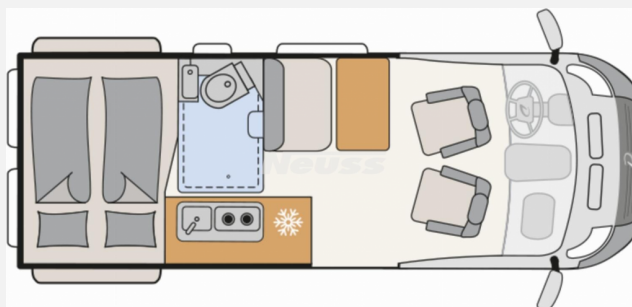

Exposé

Dethleffs Globetrail Performance 600 DR VW

83.874,- €

MwSt. ausweisbar

Fahrzeug

Grundriss

Technische Daten

Modell-/Baujahr	2024
Leistung	130 KW / 177 PS
Umweltplakette	grün
Schadstoffklasse/-norm	Euro 6d
Basisfahrzeug	VW Crafter
Motordetails	2,0-l-TDI SCR
Getriebe	Automatik
Antriebsart	Frontantrieb
Anzahl Schlafplätze	2
Gesamtlänge	599 cm
Gesamtbreite	204 cm
Höhe	259 cm
Innenhöhe	189 cm
Aufbauart	Campervan
Masse in fahrber. Zustand	2959 kg
techn. zul. Gesamtmasse	3500 kg
Zuladung	541 kg
Infrastruktur	WC
Liegeflächen	double_couch (200x140)
Sitze mit Gurt	4
Radstand	364 cm
Kraftstoff	Diesel
Heizung	Truma Combi 4
Polster	Scandi
Farbe	grau
	Mittelsitzgruppe
	Doppel-/franz. Bett

Beschreibung

- Multifunktions-Lederlenkrad (3 Speichen), beheizbar
- LED-Hauptscheinwerfer mit LED-Tagfahrlicht
- Außenspiegel, elektrisch einstell-, beheiz- und anklappbar
- Anhängervorrichtung, abnehmbar (inkl. Gespannstabilisierung)
- Wohnwelt Scandi