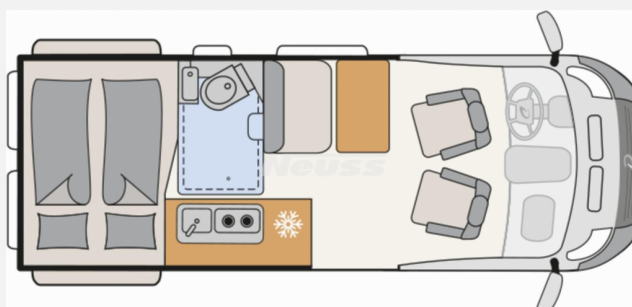

Exposé

Dethleffs Globetrail Performance 600 DR VW

**83.874,- €**

MwSt. ausweisbar

Fahrzeug

Grundriss

Technische Daten

<b>Modell-/Baujahr</b>	2024
<b>Leistung</b>	130 KW / 177 PS
<b>Umweltplakette</b>	grün
<b>Schadstoffklasse/-norm</b>	Euro 6d
<b>Basisfahrzeug</b>	VW Crafter
<b>Motordetails</b>	2,0-l-TDI SCR
<b>Getriebe</b>	Automatik
<b>Antriebsart</b>	Frontantrieb
<b>Anzahl Schlafplätze</b>	2
<b>Gesamtlänge</b>	599 cm
<b>Gesamtbreite</b>	204 cm
<b>Höhe</b>	259 cm
<b>Innenhöhe</b>	189 cm
<b>Aufbauart</b>	Campervan
<b>Masse in fahrber. Zustand</b>	2959 kg
<b>techn. zul. Gesamtmasse</b>	3500 kg
<b>Zuladung</b>	541 kg
<b>Infrastruktur</b>	WC
<b>Liegeflächen</b>	double_couch (200x140)
<b>Sitze mit Gurt</b>	4
<b>Radstand</b>	364 cm
<b>Kraftstoff</b>	Diesel
<b>Heizung</b>	Truma Combi 4
<b>Polster</b>	Scandi
<b>Farbe</b>	grau
	Mittelsitzgruppe
	Doppel-/franz. Bett

**Beschreibung**

- Multifunktions-Lederlenkrad (3 Speichen), beheizbar
- LED-Hauptscheinwerfer mit LED-Tagfahrlicht
- Außenspiegel, elektrisch einstell-, beheiz- und anklappbar
- Anhängervorrichtung, abnehmbar (inkl. Gespannstabilisierung)
- Wohnwelt Scandi