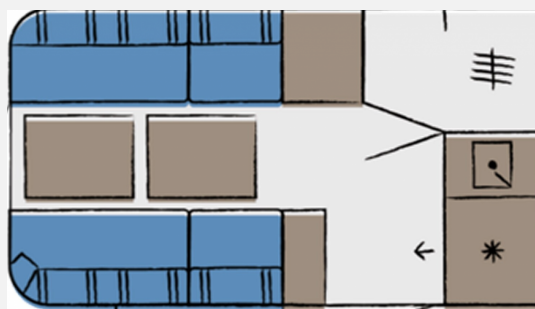

Exposé

Hobby Beachy 360

14.490,- €

MwSt. ausweisbar

Fahrzeug

Grundriss

Technische Daten

Modell-/Baujahr	2025
Anzahl der Achsen	1
Anzahl Schlafplätze	2
Gesamtlänge	509 cm
Gesamtbreite	217 cm
Höhe	268 cm
Aufbaulänge	366 cm
Masse in fahrber. Zustand	731 kg
techn. zul. Gesamtmasse	1200 kg
Zuladung	469 kg
Infrastruktur	WC
Wasservorrat	25 l
Polster	Beachy
Steckdosen 230V	2
Steckdosen USB	2
Farbe	weiß
	Face-to-Face Sitzgruppe