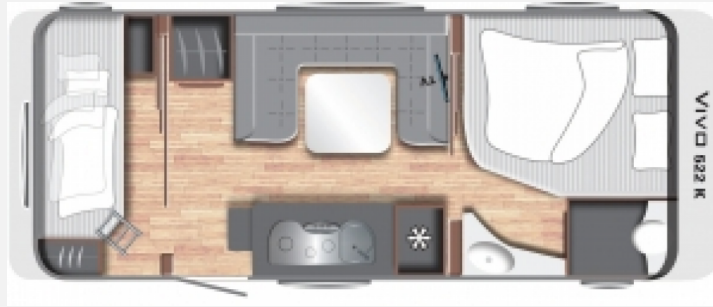

Kein Logo
vorhanden

Grundriss