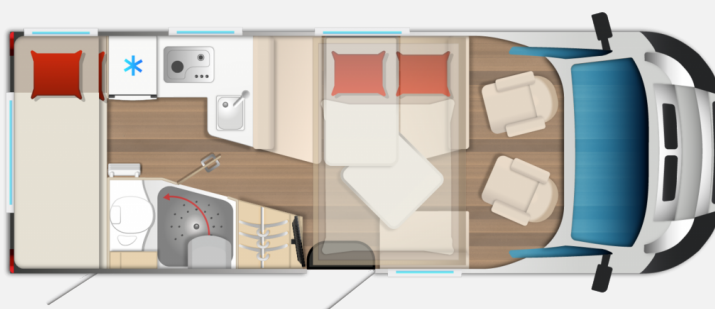

Exposé

Bürstner Campeo TD 676 G SOFORT VERFÜGNAR

84.900,- €

MwSt. ausweisbar

Fahrzeug

Grundriss

Technische Daten

Modell-/Baujahr	2025
Anzahl der Achsen	2
Leistung	103 KW / 140 PS
Umweltplakette	grün
Schadstoffklasse/-norm	Euro 6d-final
Basisfahrzeug	Fiat
Motordetails	Fiat Ducato Multijet 3 - 2,2l - 140 PS - Euro 6E - Schaltgetriebe (Light Duty)
Getriebe	Schaltgetriebe
Antriebsart	Frontantrieb
Anzahl Schlafplätze	4
Gesamtlänge	671 cm
Gesamtbreite	230 cm
Höhe	295 cm
Innenhöhe	205 cm
Aufbauart	Teilintegriert
Masse in fahrber. Zustand	3138.5 kg
techn. zul. Gesamtmasse	3500 kg
Infrastruktur	Küche WC
Liegeflächen	Hubbett (140x200) Seite (103x195) Heck (80/85 x 218) Heck (80/85 x 218)
Sitze mit Gurt	4
Radstand	404 cm
Anhängerlast (gebremst)	2000 kg
Anhängerlast (ungebremst)	750 kg
Kraftstoff	Diesel
Heizung	Truma Combi D 6 E
Wasservorrat	100 l
Batterie	95 Ah
Steckdosen 230V	2
Steckdosen 12V	2
Steckdosen USB	2
	Mittelsitzgruppe
	Etagenbett, Hubbett