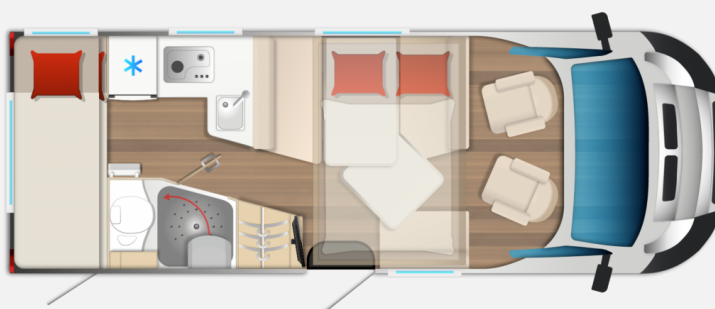

Exposé

Bürstner Campeo TD 676 G SOFORT VERFÜGBAR

84.900,- €

MwSt. ausweisbar

Fahrzeug

Grundriss

Technische Daten

Modell-/Baujahr	2025
Anzahl der Achsen	2
Leistung	103 KW / 140 PS
Umweltplakette	grün
Schadstoffklasse/-norm	Euro 6d-final
Basisfahrzeug	Fiat
Motordetails	Fiat Ducato Multijet 3 - 2,2l - 140 PS - Euro 6E - Schaltgetriebe (Light Duty)
Getriebe	Schaltgetriebe
Antriebsart	Frontantrieb
Anzahl Schlafplätze	4
Gesamtlänge	671 cm
Gesamtbreite	230 cm
Höhe	295 cm
Innenhöhe	205 cm
Aufbauart	Teilintegriert
Masse in fahrber. Zustand	3138.5 kg
techn. zul. Gesamtmasse	3500 kg
Infrastruktur	Küche WC
Liegeflächen	Hubbett (140x200) Seite (103x195) Heck (80/85 x 218) Heck (80/85 x 218)
Sitze mit Gurt	4
Radstand	404 cm
Anhängerlast (gebremst)	2000 kg
Anhängerlast (ungebremst)	750 kg
Kraftstoff	Diesel
Heizung	Truma Combi D 6 E
Wasservorrat	100 l
Batterie	95 Ah
Steckdosen 230V	2
Steckdosen 12V	2
Steckdosen USB	2
	Mittelsitzgruppe
	Etagenbett, Hubbett