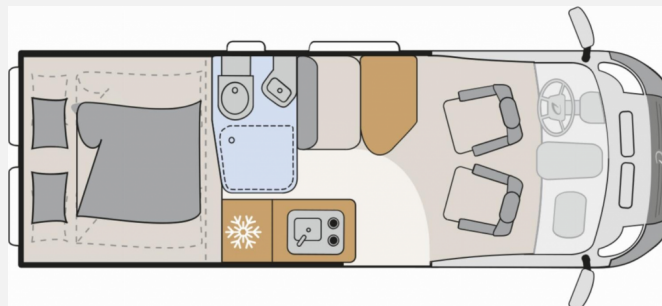

Exposé

Dethleffs Globetrail 640 HR

72.990,- €

MwSt. ausweisbar

Fahrzeug

Grundriss

Technische Daten

Modell-/Baujahr	2025
Leistung	103 KW / 140 PS
Umweltplakette	grün
Schadstoffklasse/-norm	Euro 6e
Basisfahrzeug	Fiat Ducato
Motordetails	Multijet 3
Getriebe	Automatik
Antriebsart	Frontantrieb
Anzahl Schlafplätze	4
Gesamtlänge	636 cm
Gesamtbreite	205 cm
Höhe	265 cm
Innenhöhe	189 cm
Aufbauart	Campervan
Masse in fahrber. Zustand	3135 kg
techn. zul. Gesamtmasse	3500 kg
Zuladung	365 kg
Infrastruktur	WC
Liegeflächen	Hubbett (200/186x156)
Sitze mit Gurt	4
Radstand	404 cm
Anhängerlast (gebremst)	3000 kg
Anhängerlast (ungebremst)	750 kg
Kraftstoff	Diesel
Heizung	Combi 6D
Kühlschranksvolumen	84 l
Gefriervolumen	6 l
Wasservorrat	100 l
Wasservorrat (inkl Boiler)	10 l
Abwassertankvolumen	90 l
Polster	Camino
Steckdosen 230V	2
Steckdosen 12V	1
Steckdosen USB	2
Farbe	schwarz
	Mittelsitzgruppe, Seitensitzgruppe
	Doppel-/franz. Bett, Hubbett