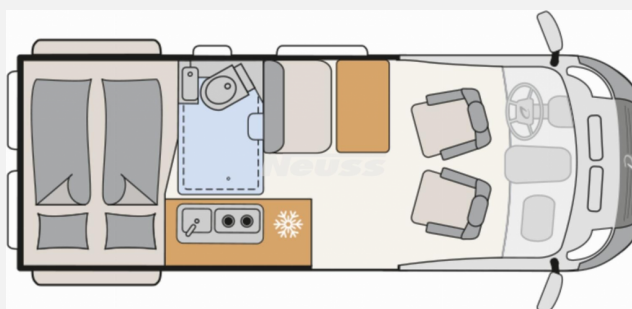

Exposé

Dethleffs Globetrail Performance 600 DR VW Winterpaket,AHK

84.673,- €

MwSt. ausweisbar

Fahrzeug

Grundriss

Technische Daten

Modell-/Baujahr	2024
Leistung	120 KW / 163 PS
Umweltplakette	grün
Schadstoffklasse/-norm	Euro 6d
Basisfahrzeug	VW Crafter
Motordetails	2,0L TDI
Getriebe	Automatik
Antriebsart	Frontantrieb
Anzahl Schlafplätze	2
Gesamtlänge	599 cm
Gesamtbreite	204 cm
Höhe	259 cm
Innenhöhe	189 cm
Aufbauart	Campervan
Masse in fahrber. Zustand	2973 kg
techn. zul. Gesamtmasse	3500 kg
Zuladung	527 kg
Infrastruktur	WC
Liegeflächen	double_couch (200x140)
Sitze mit Gurt	4
Radstand	364 cm
Kraftstoff	Diesel
Heizung	Truma Combi 4
Polster	Scandi
Farbe	grau
	Seitensitzgruppe
	Doppel-/franz. Bett

Beschreibung

- Markteinführungs-Edition FACELIFT
- Multifunktions-Lederlenkrad (3 Speichen), beheizbar
- Anhängervorrichtung, abnehmbar (inkl. Gespannstabilisierung)
- LED-Hauptscheinwerfer mit LED-Tagfahrlicht
- Gästebett quer im Wohnbereich
- Wohnwelt Scandi
- Winter Paket (Verbundglas-Frontscheibe in Wärmeschutzverglasung, beheizbar, Sitzheizung, links und rechts, getrennt regelbar, Beheizbare Scheibenwaschdüsen vorn und Waschwasserstandanzeige)