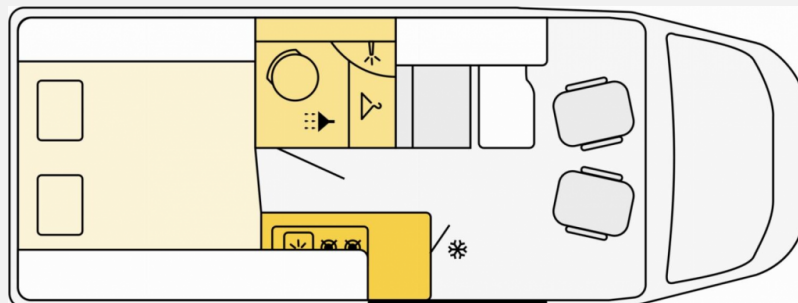

Exposé

Etrusco CV 640 PB

74.704,- €

MwSt. ausweisbar

Fahrzeug

Grundriss

Technische Daten

Modell-/Baujahr	2025
Anzahl der Achsen	2
Leistung	103 KW / 140 PS
Umweltplakette	grün
Schadstoffklasse/-norm	Euro 6e
Basisfahrzeug	Fiat Ducato
Motordetails	2,2l Mjet
Getriebe	Schaltgetriebe
Antriebsart	Frontantrieb
Anzahl Schlafplätze	2
Gesamtlänge	636 cm
Gesamtbreite	205 cm
Höhe	270 cm
Innenhöhe	190 cm
Aufbauart	Campervan
Masse in fahrber. Zustand	2971 kg
techn. zul. Gesamtmasse	3500 kg
Zuladung	529 kg
Infrastruktur	WC
Liegeflächen	double_couch (178x150/186)
Sitze mit Gurt	4
Radstand	404 cm
Kraftstoff	Diesel
Heizung	Truma Combi
Polster	Emilia
Steckdosen 230V	3
Steckdosen 12V	1
Steckdosen USB	1
Farbe	grau
	Seitensitzgruppe
	Doppel-/franz. Bett