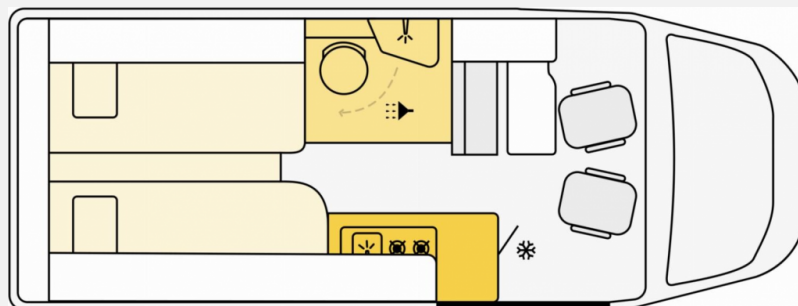

Exposé

Etrusco CV+ 640 SB

76.844,- €

MwSt. ausweisbar

Fahrzeug

Grundriss

Technische Daten

Modell-/Baujahr	2025
Anzahl der Achsen	2
Leistung	103 KW / 140 PS
Umweltplakette	grün
Schadstoffklasse/-norm	Euro 6e
Basisfahrzeug	Fiat Ducato
Motordetails	2,2l Mjet
Getriebe	Schaltgetriebe
Antriebsart	Frontantrieb
Anzahl Schlafplätze	2
Gesamtlänge	636 cm
Gesamtbreite	205 cm
Höhe	270 cm
Innenhöhe	190 cm
Aufbauart	Campervan
Masse in fahrber. Zustand	2983 kg
techn. zul. Gesamtmasse	3500 kg
Zuladung	517 kg
Infrastruktur	WC
Liegeflächen	Einzelbett (184x86)
Sitze mit Gurt	4
Radstand	404 cm
Kraftstoff	Diesel
Heizung	Truma Combi
Polster	Emilia
Steckdosen 230V	3
Steckdosen 12V	1
Steckdosen USB	1
Farbe	weiß
	Seitensitzgruppe
	Einzelbett