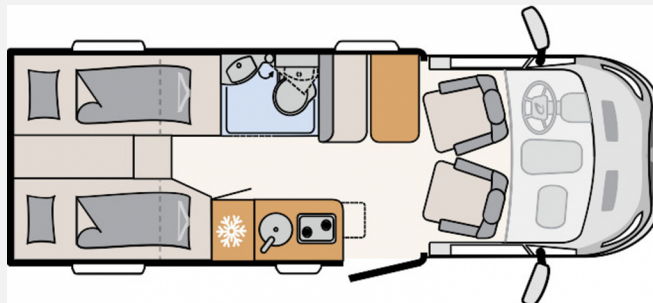

Dethleffs Globebus Go T 45 Markise Einzelbetten

57.990,- €

MwSt. ausweisbar

Technische Daten

Modell-/Baujahr	2024
Leistung	96 KW / 131 PS
km Stand	20540 km
Umweltplakette	grün
Schadstoffklasse/-norm	Euro 6d
Basisfahrzeug	Ford Transit
Getriebe	Schaltgetriebe
Anzahl Schlafplätze	2
Gesamtlänge	669 cm
Gesamtbreite	220 cm
Höhe	269 cm
Aufbauart	Teilintegriert
techn. zul. Gesamtmasse	3500 kg
Zuladung	3455 kg
Infrastruktur	WC
Liegeflächen	Einzelbett (201x80& 193x75)
Sitze mit Gurt	4
Radstand	375 cm
Anhängerlast (gebremst)	2000 kg
Anhängerlast (ungebremst)	750 kg
Kraftstoff	Diesel
Heizung	Truma Combi 6 D
Kühlschrankvolumen	84 l
Wasservorrat	115 l
Abwassertankvolumen	95 l
Polster	Wohnwelt Salerno
Farbe	weiß
	Seitensitzgruppe
	Einzelbett