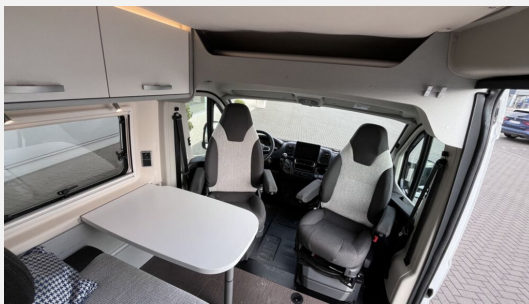

DÜRRWANG-MÖRLEIN

HYMER-CENTER-DORTMUND