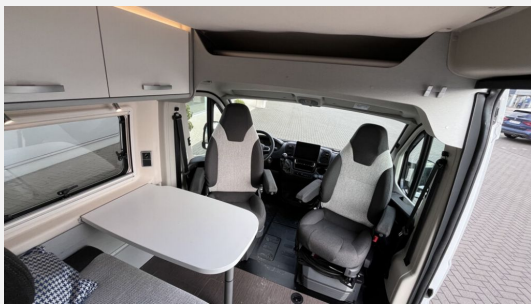

DÜRRWANG-MÖRLEIN

HYMER-CENTER-DORTMUND